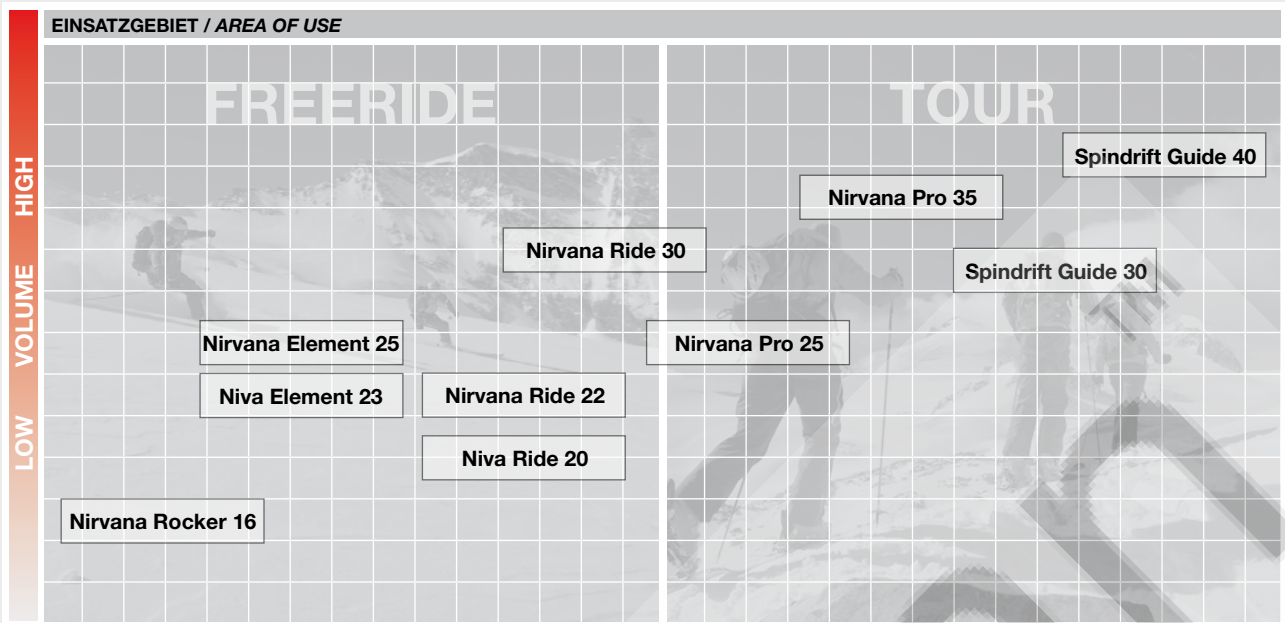

BACKPACKS

MAMMUT® LAGWINENSICHERHEITS-AUSRÜSTUNGS-FRONTFACH / MAMMUT® SAFETY EQUIPMENT FRONT POCKET

Sicherheit ist im Bergsport das A und O. Für Mammut ist sie deshalb schon immer die grösste Motivation für die Entwicklung neuer Produkte und die weltweite Unterstützung von Präventions- und Ausbildungsprojekten gewesen. Für die neue Snow Backpack-Kollektion bedeutet das: Ein Lawinensicherheits-Ausrüstungs-Frontfach in jedem Rucksack. Damit – wenn in einer Notfallsituation jede Sekunde zählt – ein Griff genügt, bis Schaufel und Sonde einsetzbar sind.